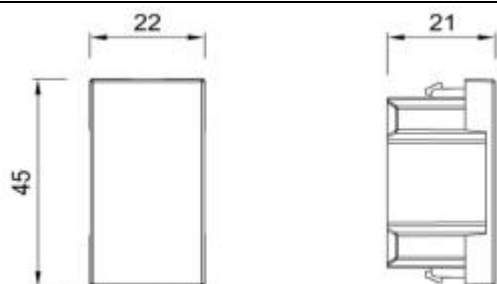

**TASTĂ FALSĂ MODA 1M ALB MAT**  
**MODA MATT WHITE 1M BLINT COVER**

ABS  
ABS

**DIMENSIUNI/ DIMENSIONS**

**CULORI/ COLOR OPTIONS**

611-000231-299	ALB	WHITE
611-000331-299	CREM	CREAM
611-001031-299	GRI METALIC	METALLIC GREY
611-001131-299	FUME	FUME
611-001431-299	TITAN	TITANIUM
611-003031-299	NEGRU	BLACK
611-004831-299	NEGRU VANTA	VANTABLACK
<b>611-006231-299</b>	<b>ALB MAT</b>	<b>MATT WHITE</b>
611-006531-299	CREM MAT	MATT CREAM
611-006731-299	FUME MAT	MATT FUME